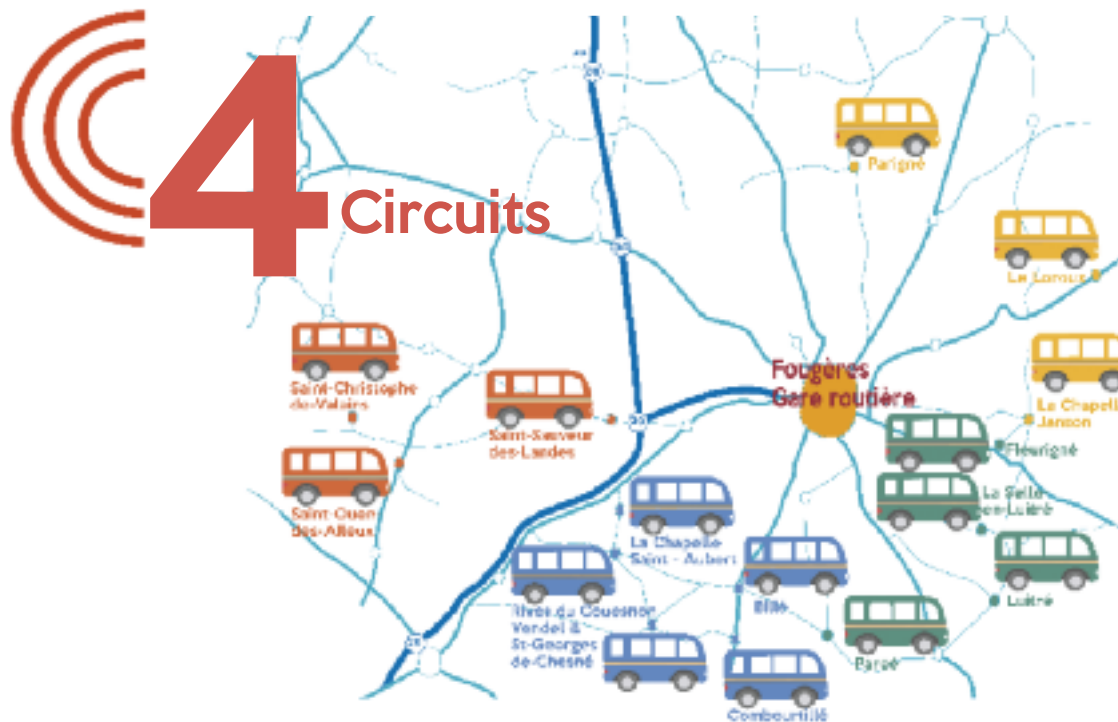

| Circuit Orange - Aller | |
|-------------------------|---|
| 13h45 | Saint-Christophe-de-Valains / Place du Tailleur |
| 13h50 | Saint-Ouen-des-Allieux / Place de l'Eglise |
| 14h | Saint-Sauveur-des-Landes / Allée du Douët |
| 14h20 | Fougères / Gare routière |
| Circuit Orange - Retour | |
| 18h | Fougères / Gare routière |
| 18h20 | Saint-Sauveur-des-Landes / Allée du Douët |
| 18h30 | Saint-Ouen-des-Allieux / Place de l'Eglise |
| 18h35 | Saint-Christophe-de-Valains / Place du Tailleur |

| Circuit Bleu - Aller | |
|-----------------------|--|
| 13h45 | La Chapelle-Saint-Aubert / Rue de Vendel |
| 13h50 | Rives du Couesnon / Vendel - Place du Calvaire |
| 13h55 | Rives du Couesnon / Saint-Georges-de-Chesné - Place des Tilleuls |
| 14h02 | Combourtillé / Mairie |
| 14h05 | Billé / Rue de Fougères |
| 14h20 | Fougères / Gare routière |
| Circuit Bleu - Retour | |
| 18h | Fougères / Gare routière |
| 18h15 | Billé / Rue de Fougères |
| 18h18 | Combourtillé / Mairie |
| 18h25 | Rives du Couesnon / Saint-Georges-de-Chesné - Place des Tilleuls |
| 18h30 | Rives du Couesnon / Vendel - Eglise |
| 18h35 | La Chapelle-Saint-Aubert / Rue de Vendel |

| Circuit Vert - Aller | |
|-----------------------|---|
| 13h45 | Parcé / Rue du Stade |
| 13h57 | Luitré - Dompierre / Luitré - Mairie |
| 14h02 | La Selle - en - Luitré / Parking de l'école |
| 14h07 | Fleurigné / Avenue de Bretagne |
| 14h17 | Fougères / Gare routière |
| Circuit Vert - Retour | |
| 18h | Fougères / Gare routière |
| 18h10 | Fleurigné / Avenue de Bretagne |
| 18h15 | La Selle - en - Luitré / Parking de l'école |
| 18h20 | Luitré - Dompierre / Luitré - Mairie |
| 18h32 | Parcé / Rue du Stade |