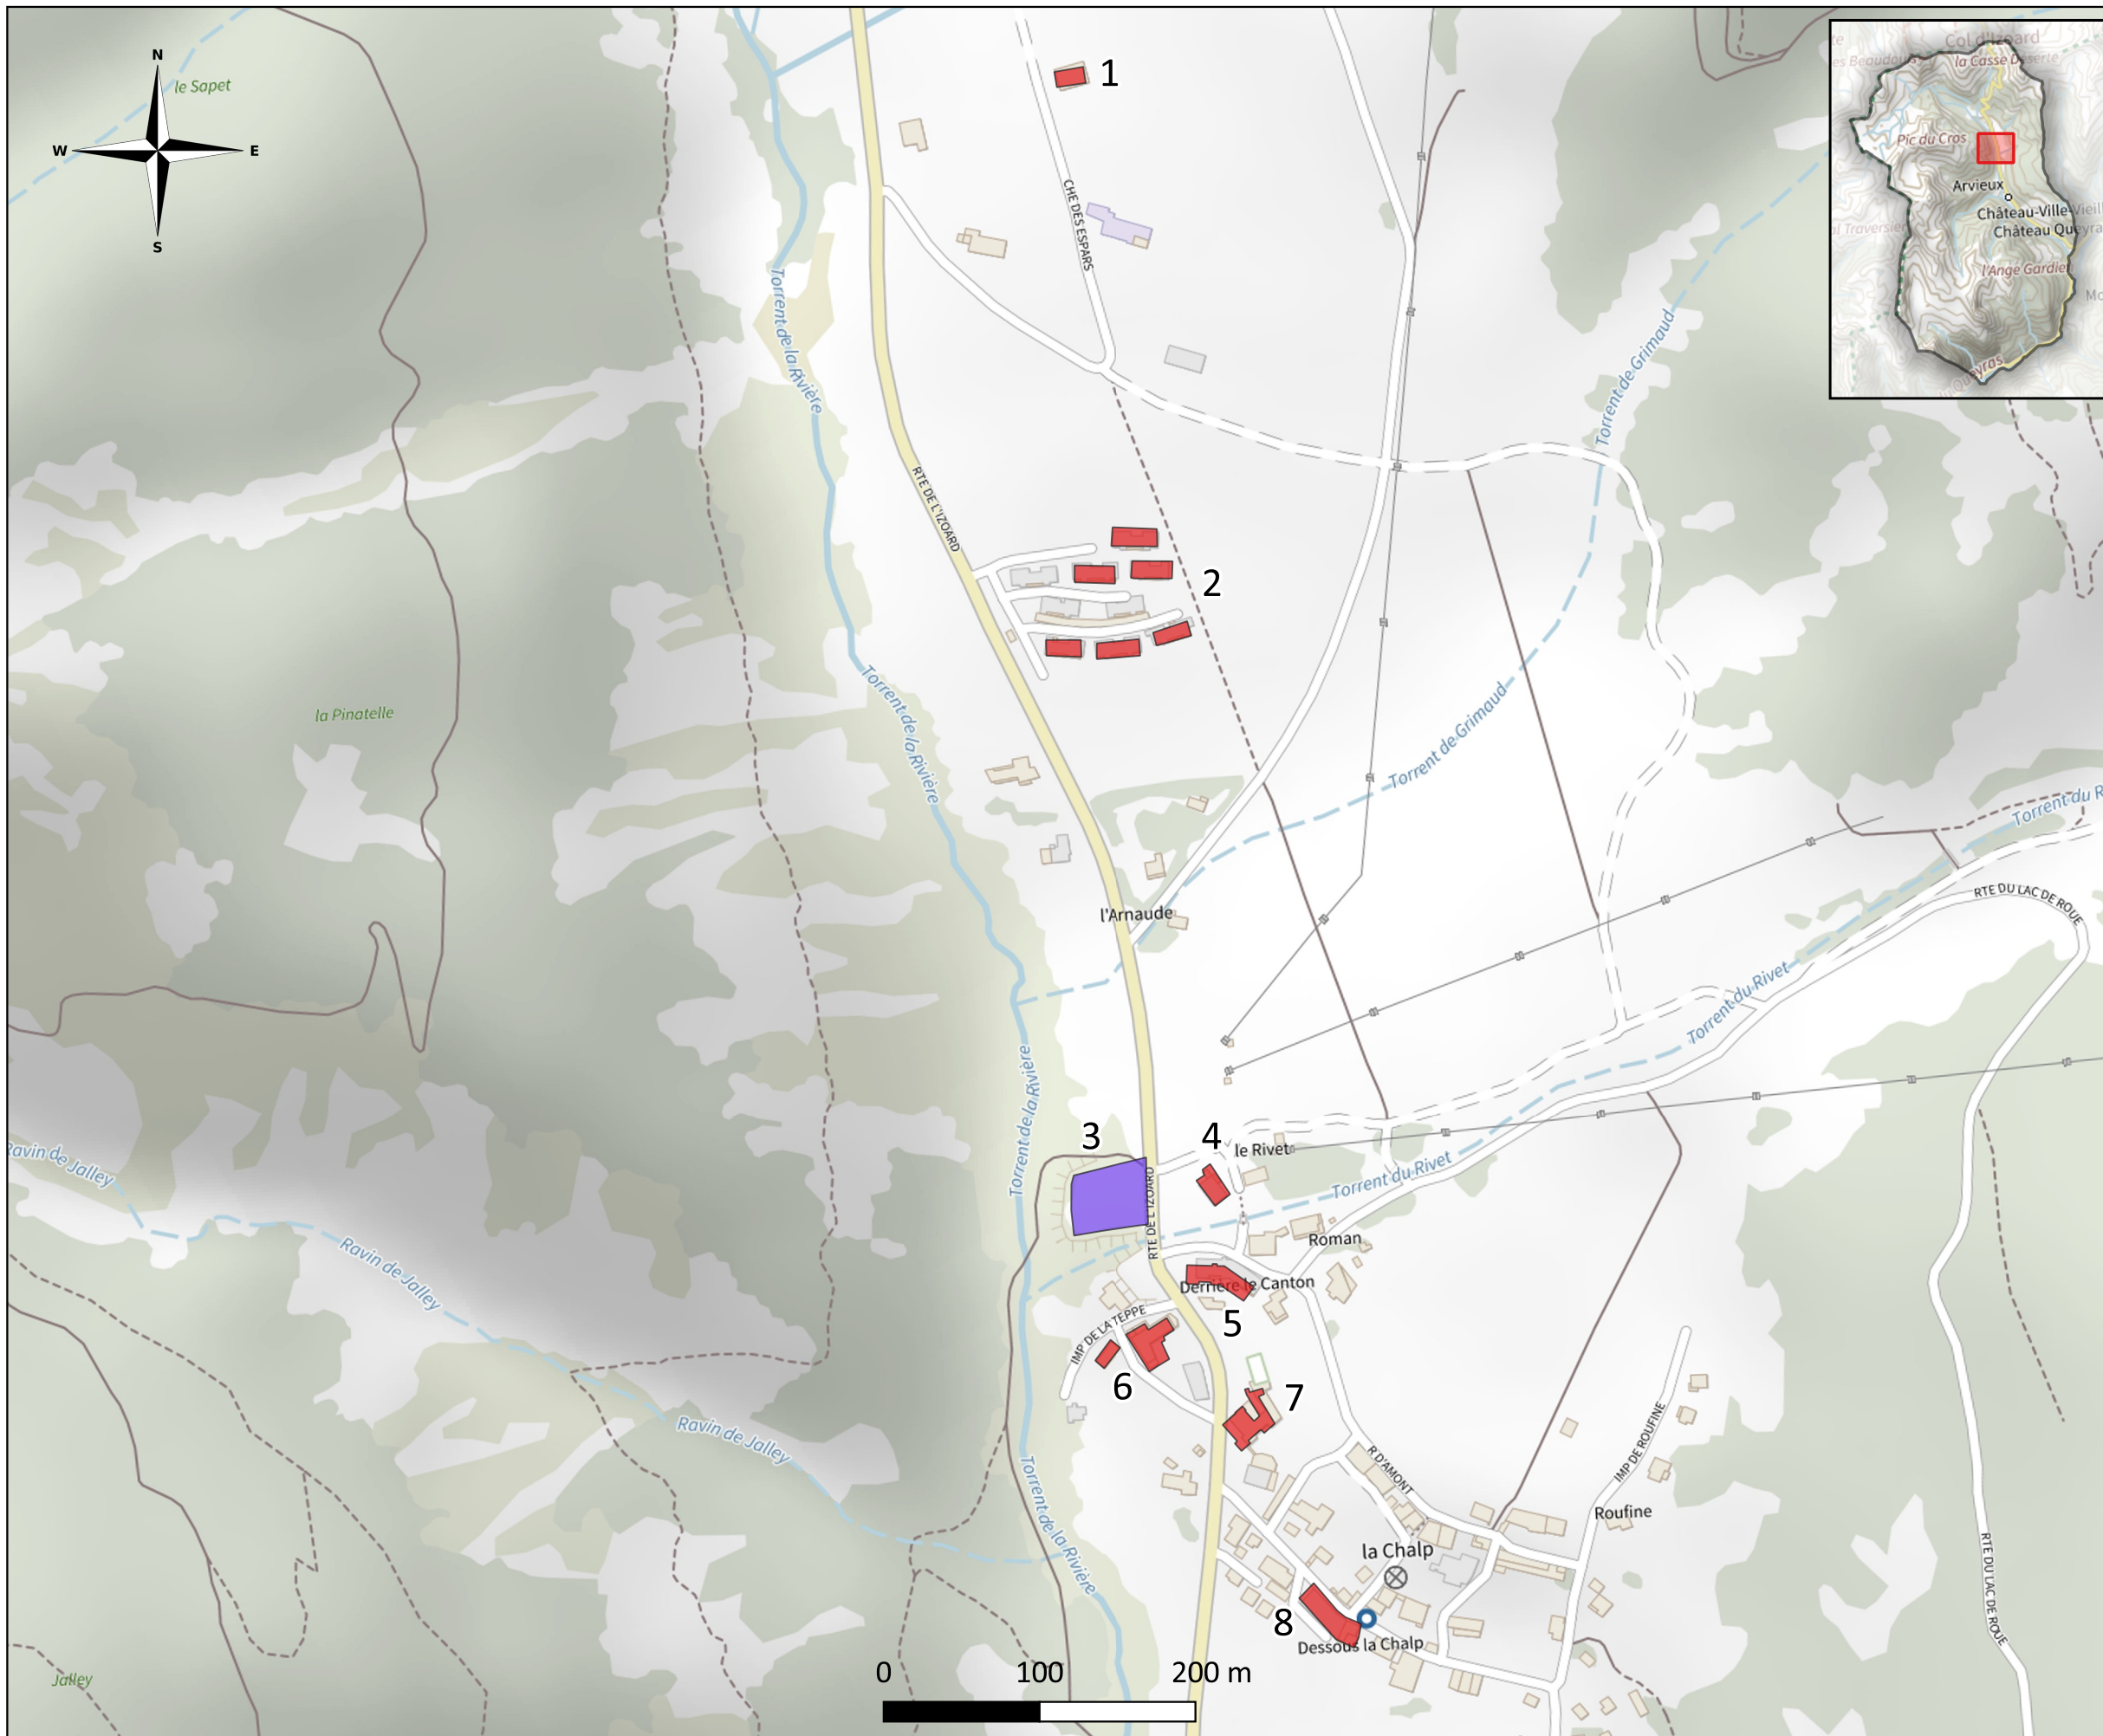

ZAER POTENTIELLES D'ARVIEUX

Type ENR

- Photovoltaïque - Toiture
- Photovoltaïque - Ombrières

- 1 : Habitation
- 2 : Les Granges d'Arvieux
- 3 : Parking
- 4 : Accueil front de neige
- 5 : Hôtel Restaurant La Ferme de l'Izoard
- 6 : Commerce Intersport
- 7 : Restaurant Le châlet à Pizza
- 8 : Centre de vacances Alp Azur