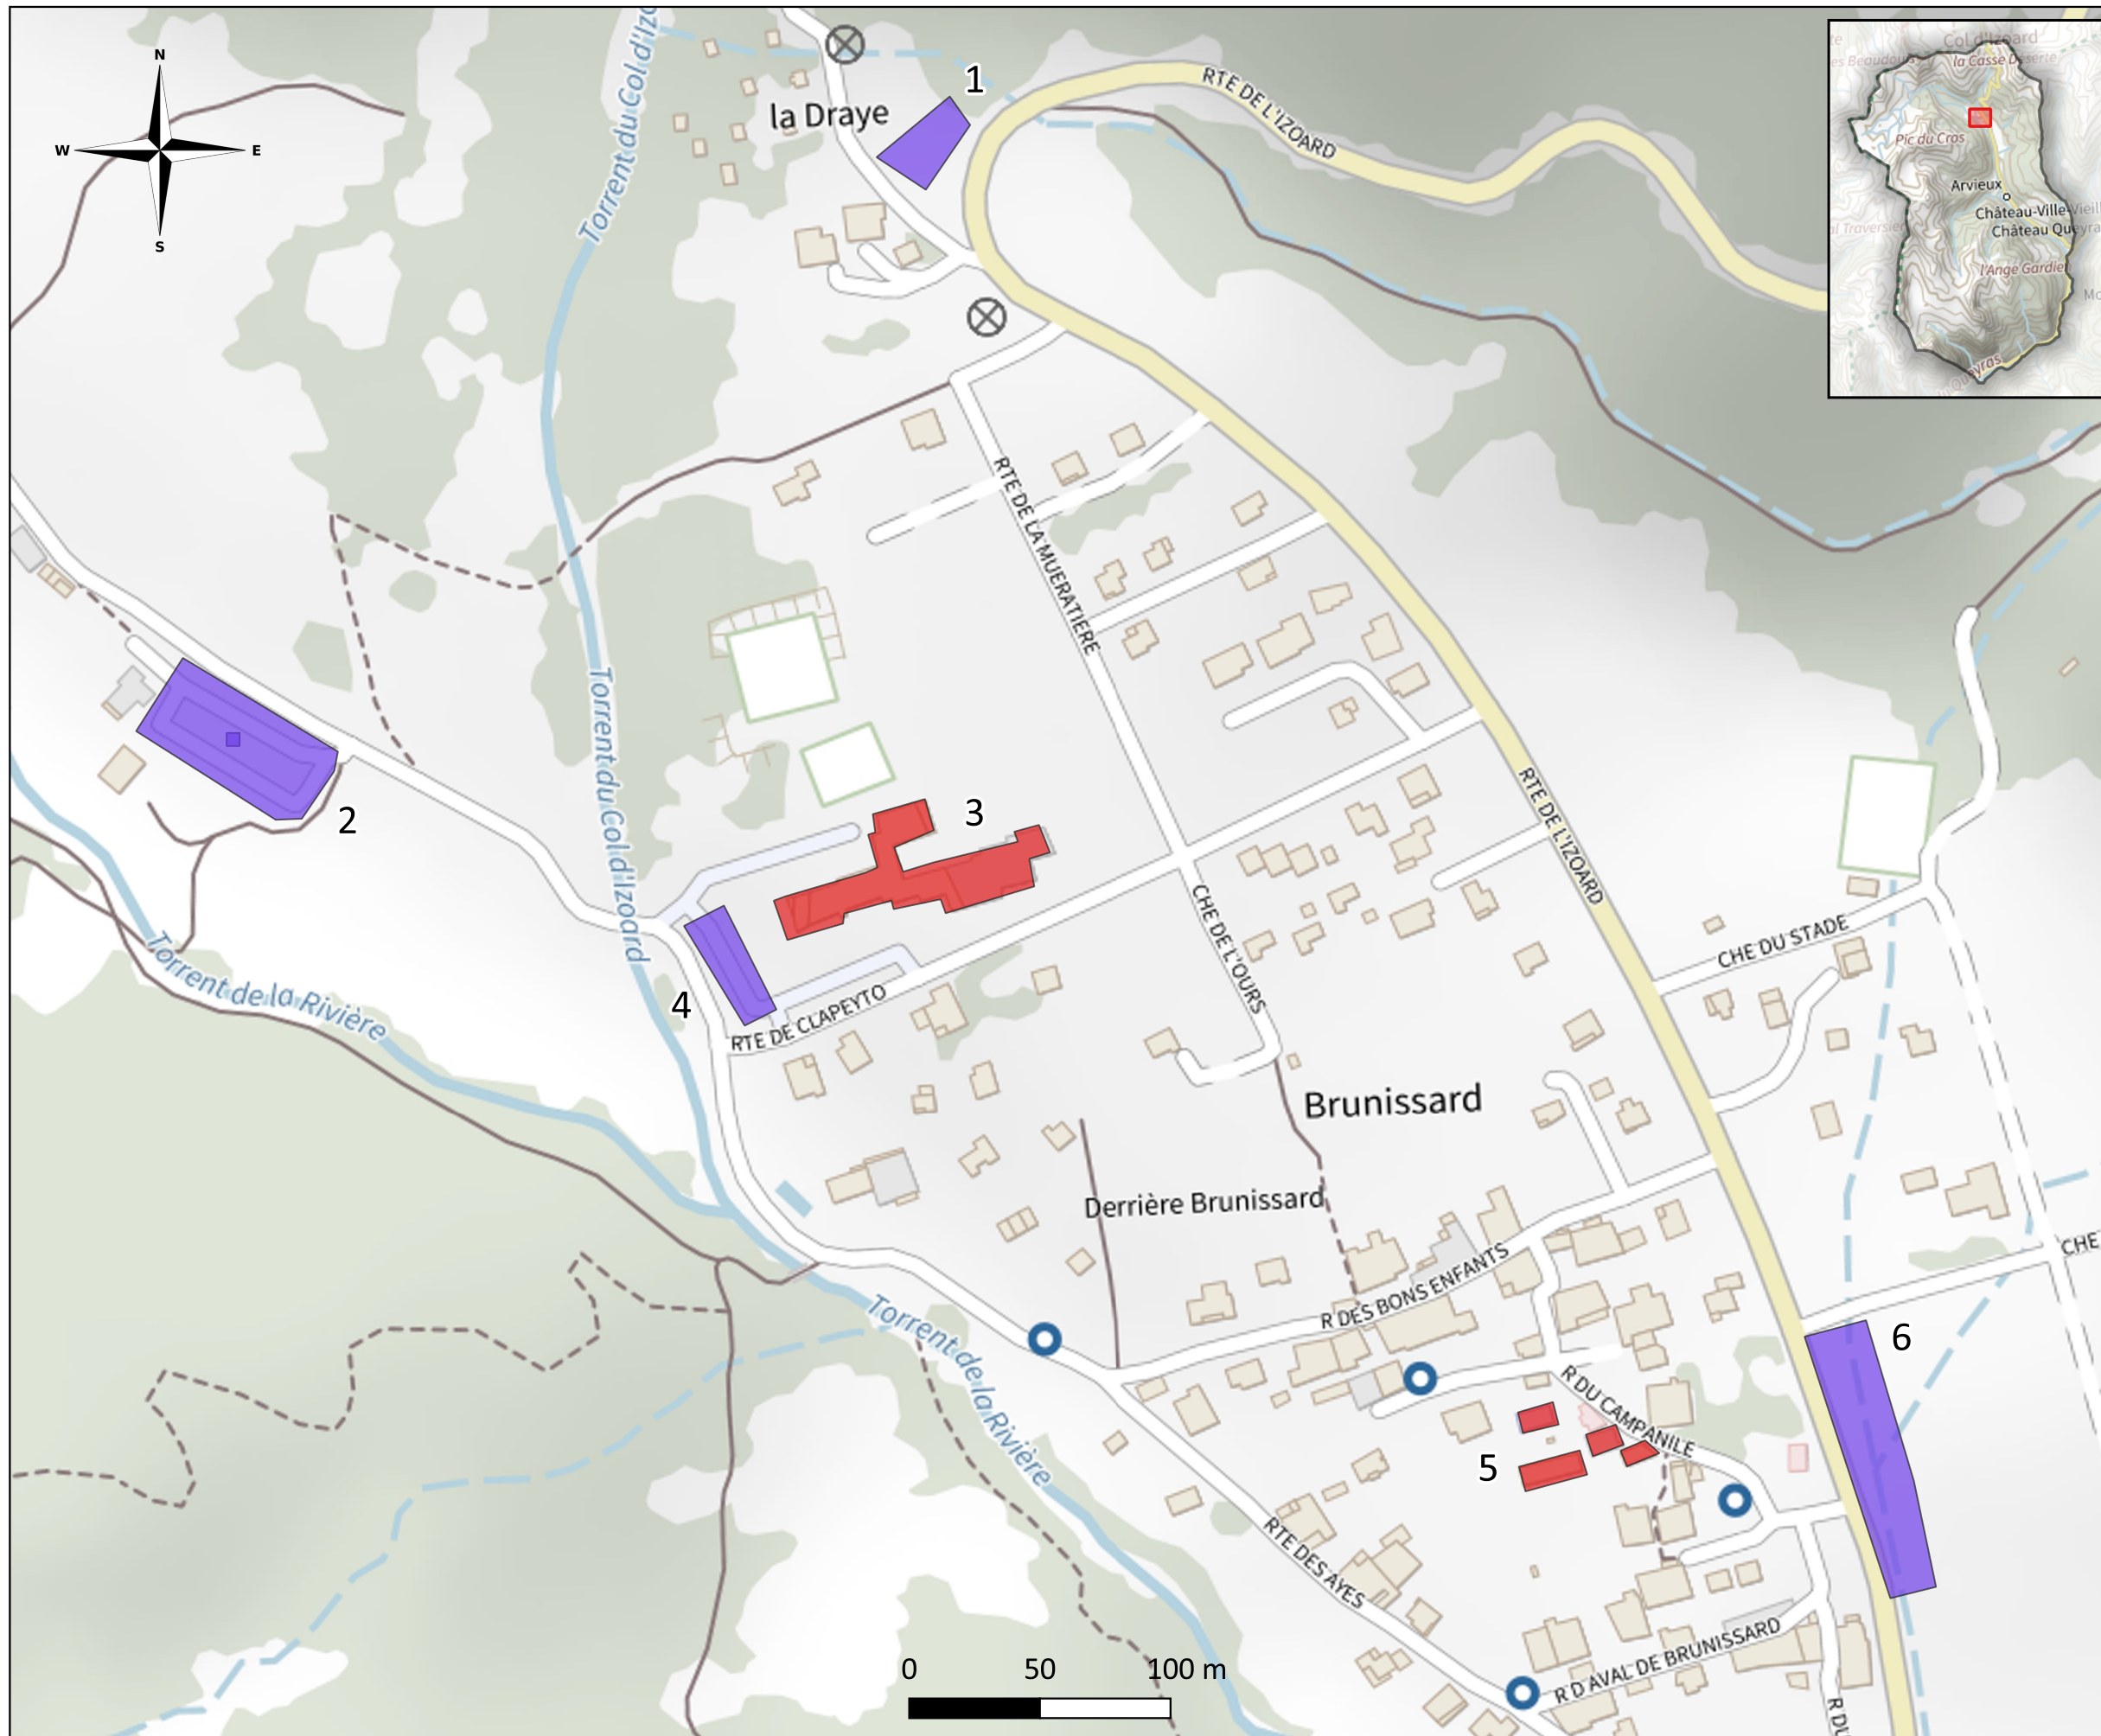

# ZAER POTENTIELLES D'ARVIEUX

## Type ENR

- Photovoltaïque - Toiture
- Photovoltaïque - Ombrières

- 1 : Parking de la Draye
- 2 : Parking
- 3 : Les Esquirosses
- 4 : Parking
- 5 : Bâtiments communaux
- 6 : Parking St Sébastien