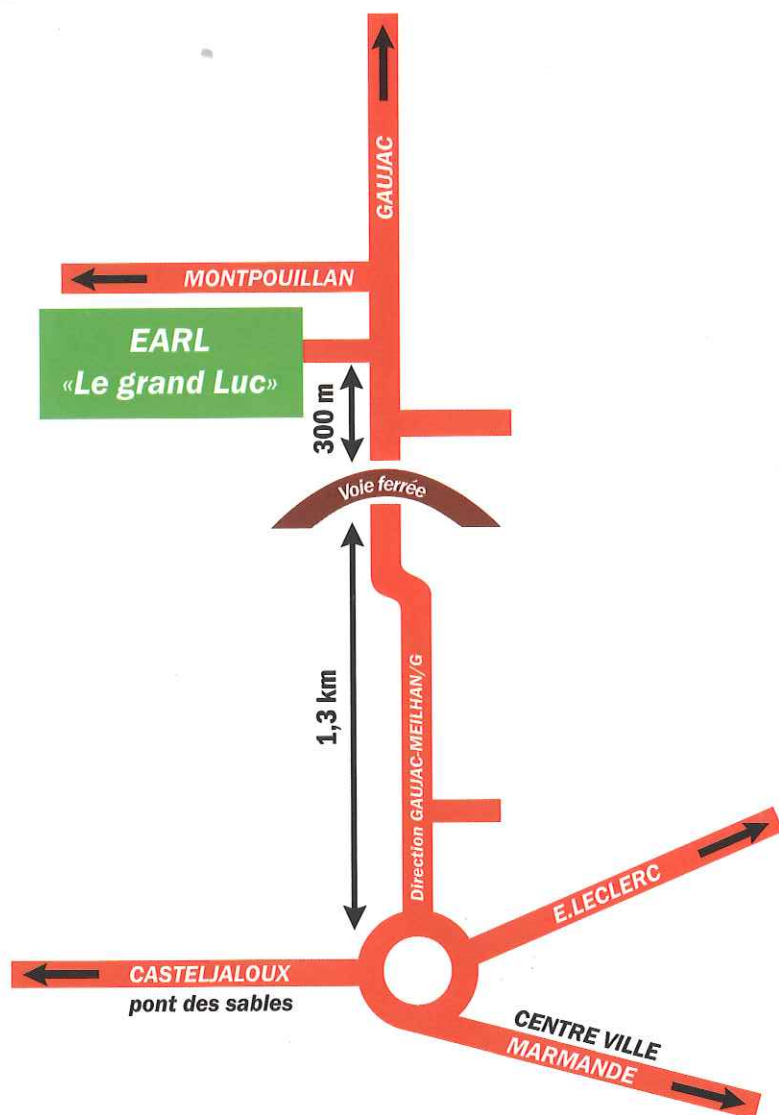

NOUVEAU A LA FERME !
Distributeur Automatique
FRUITS & LEGUMES

Vente directe en libre service

**Fraises, kiwis, courgettes, melons, tomates,
chayottes et confiture de kiwi**

Ouvert
8h-20h
7j/7j

EARL LE GRAND LUC

Valérie et Lilian GLEYROUX

47200 GAUJAC

Plus de 100 exploitations en France ont choisi ce système de vente directe qui permet au producteur de supprimer les intermédiaires et aux consommateurs d'acheter des produits frais, de saison, au juste prix et sans contraintes d'horaires.

Plan d'accès au distributeur

ne pas jeter sur la voie publique

EARL LE GRAND LUC 47200 GAUJAC