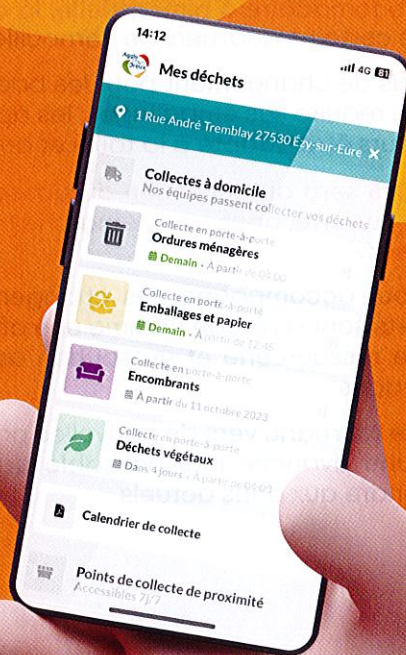

Mais alors,
ma poubelle,
je la sors
le mercredi
ou le jeudi ?

gérer
mes déchets
avec l'appli
c'est easy*!

Téléchargez l'application
« MES DECHETS AGGLO PAYS DREUX »
pour iOS et Android dès aujourd'hui !

Le mot d'ordre « Trier, c'est bien, réduire c'est mieux » porte ses fruits, si bien qu'en début d'année, la collecte des ordures ménagères (bac marron) passera d'hebdomadaire à bimensuelle, là où ce n'était pas encore le cas, excepté à Dreux et dans certains quartiers de Vernouillet.